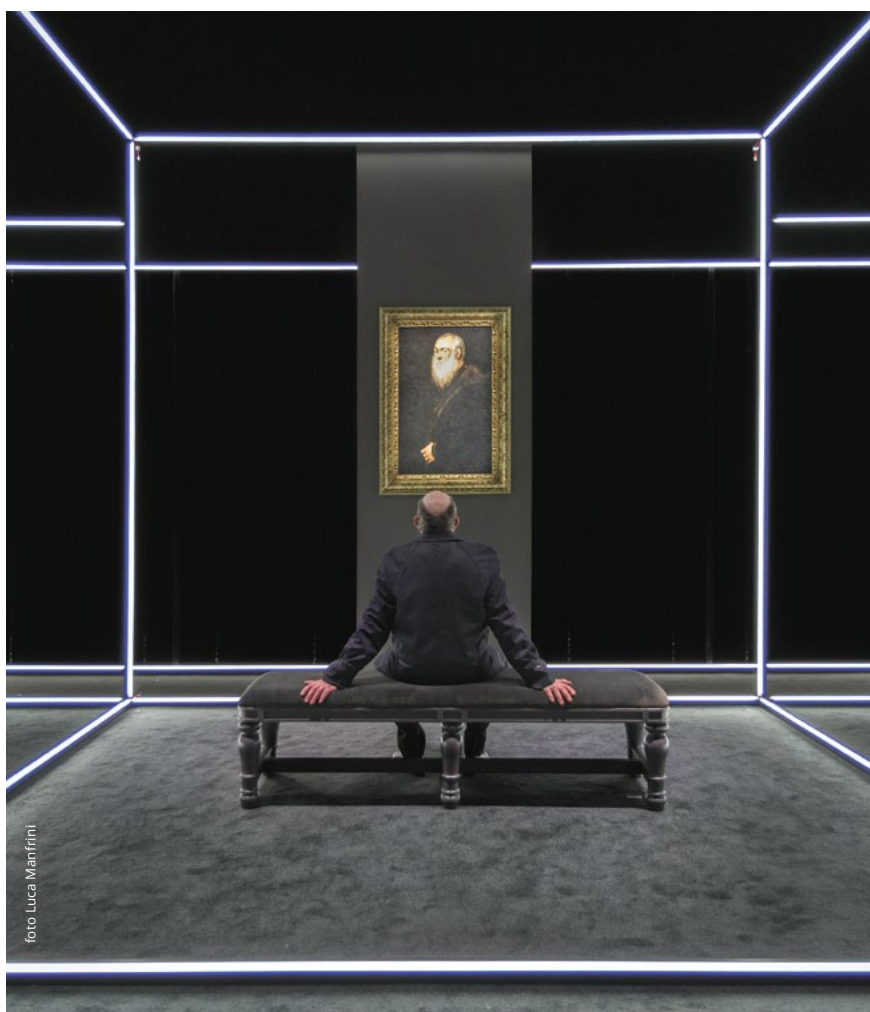

# ANTICHI MAESTRI

Federico Tiezzi firma la regia di uno spettacolo ispirato al romanzo omonimo di Bernhard e adattato per il palcoscenico da Fabrizio Sinisi. La storia raccontata è apparentemente lineare: da più di trent'anni un musicologo ogni due giorni si siede a contemplare un quadro di Tintoretto esposto nella Sala Bordone della Pinacoteca di Vienna. Questa sorta di rito incuriosisce un giovane scrittore ed entrambi finiscono per essere osservati da un custode del museo. Un diagramma semplice, che tuttavia trasforma lo spettacolo in un vero e proprio studio sulla funzione dell'arte, le nevrosi della modernità e la solitudine. Scrive il regista: «Ho immaginato uno spettacolo sul vedere, sulla visibilità. Ho voluto riflettere, analizzare attraverso questo racconto mirabile i procedimenti della visione teatrale, elemento centrale del mio linguaggio. Di "quadro" sempre si tratta, anche se "scenico". Fare teatro interrogandomi nello stesso momento sul linguaggio del teatro. Come fece Chopin, attraverso i suoi Études, in cui venivano analizzate le possibilità tonali e armoniche del pianoforte, facendo musica. Come fece Seurat in pittura attraverso il pointillisme. Fu Franco Quadri, molti anni fa, a suggerirmi il romanzo di Bernhard, sapendo della mia formazione storico-artistica. A lui, a più di dieci anni dalla scomparsa, questo spettacolo è idealmente dedicato».